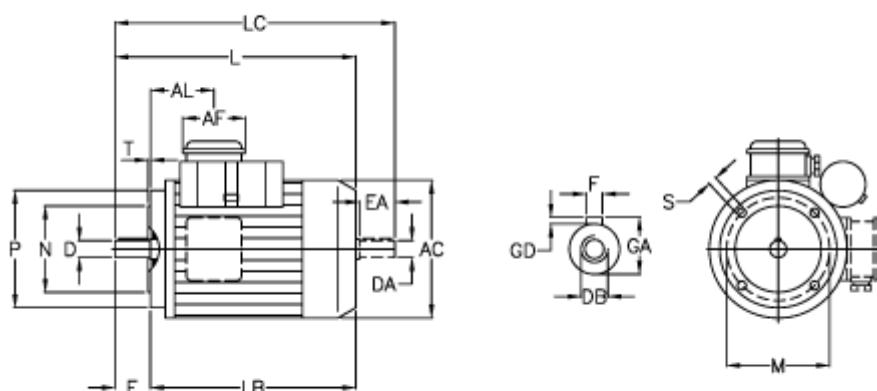

Varenummer: 25018665102
 Beskrivelse: ICME Asynkronmotor M71 B6 0,18KW
 900 o/m 1x230 V B14 med driftskondensator

Mål

A = 112	DB = M5	K1 = 17	T = 2.5
A/F = 70	E = 30	L = 247	
AC = 137	F = 5	LB = 217	
AL = 76	GA = 16.0	LC = 281	
B = 90	GD = 5	M = 85	
C = 45	H = 71	N = 70	
CA = 86	HD = 178	P = 105	
D = 14	K = 7	S = M6	